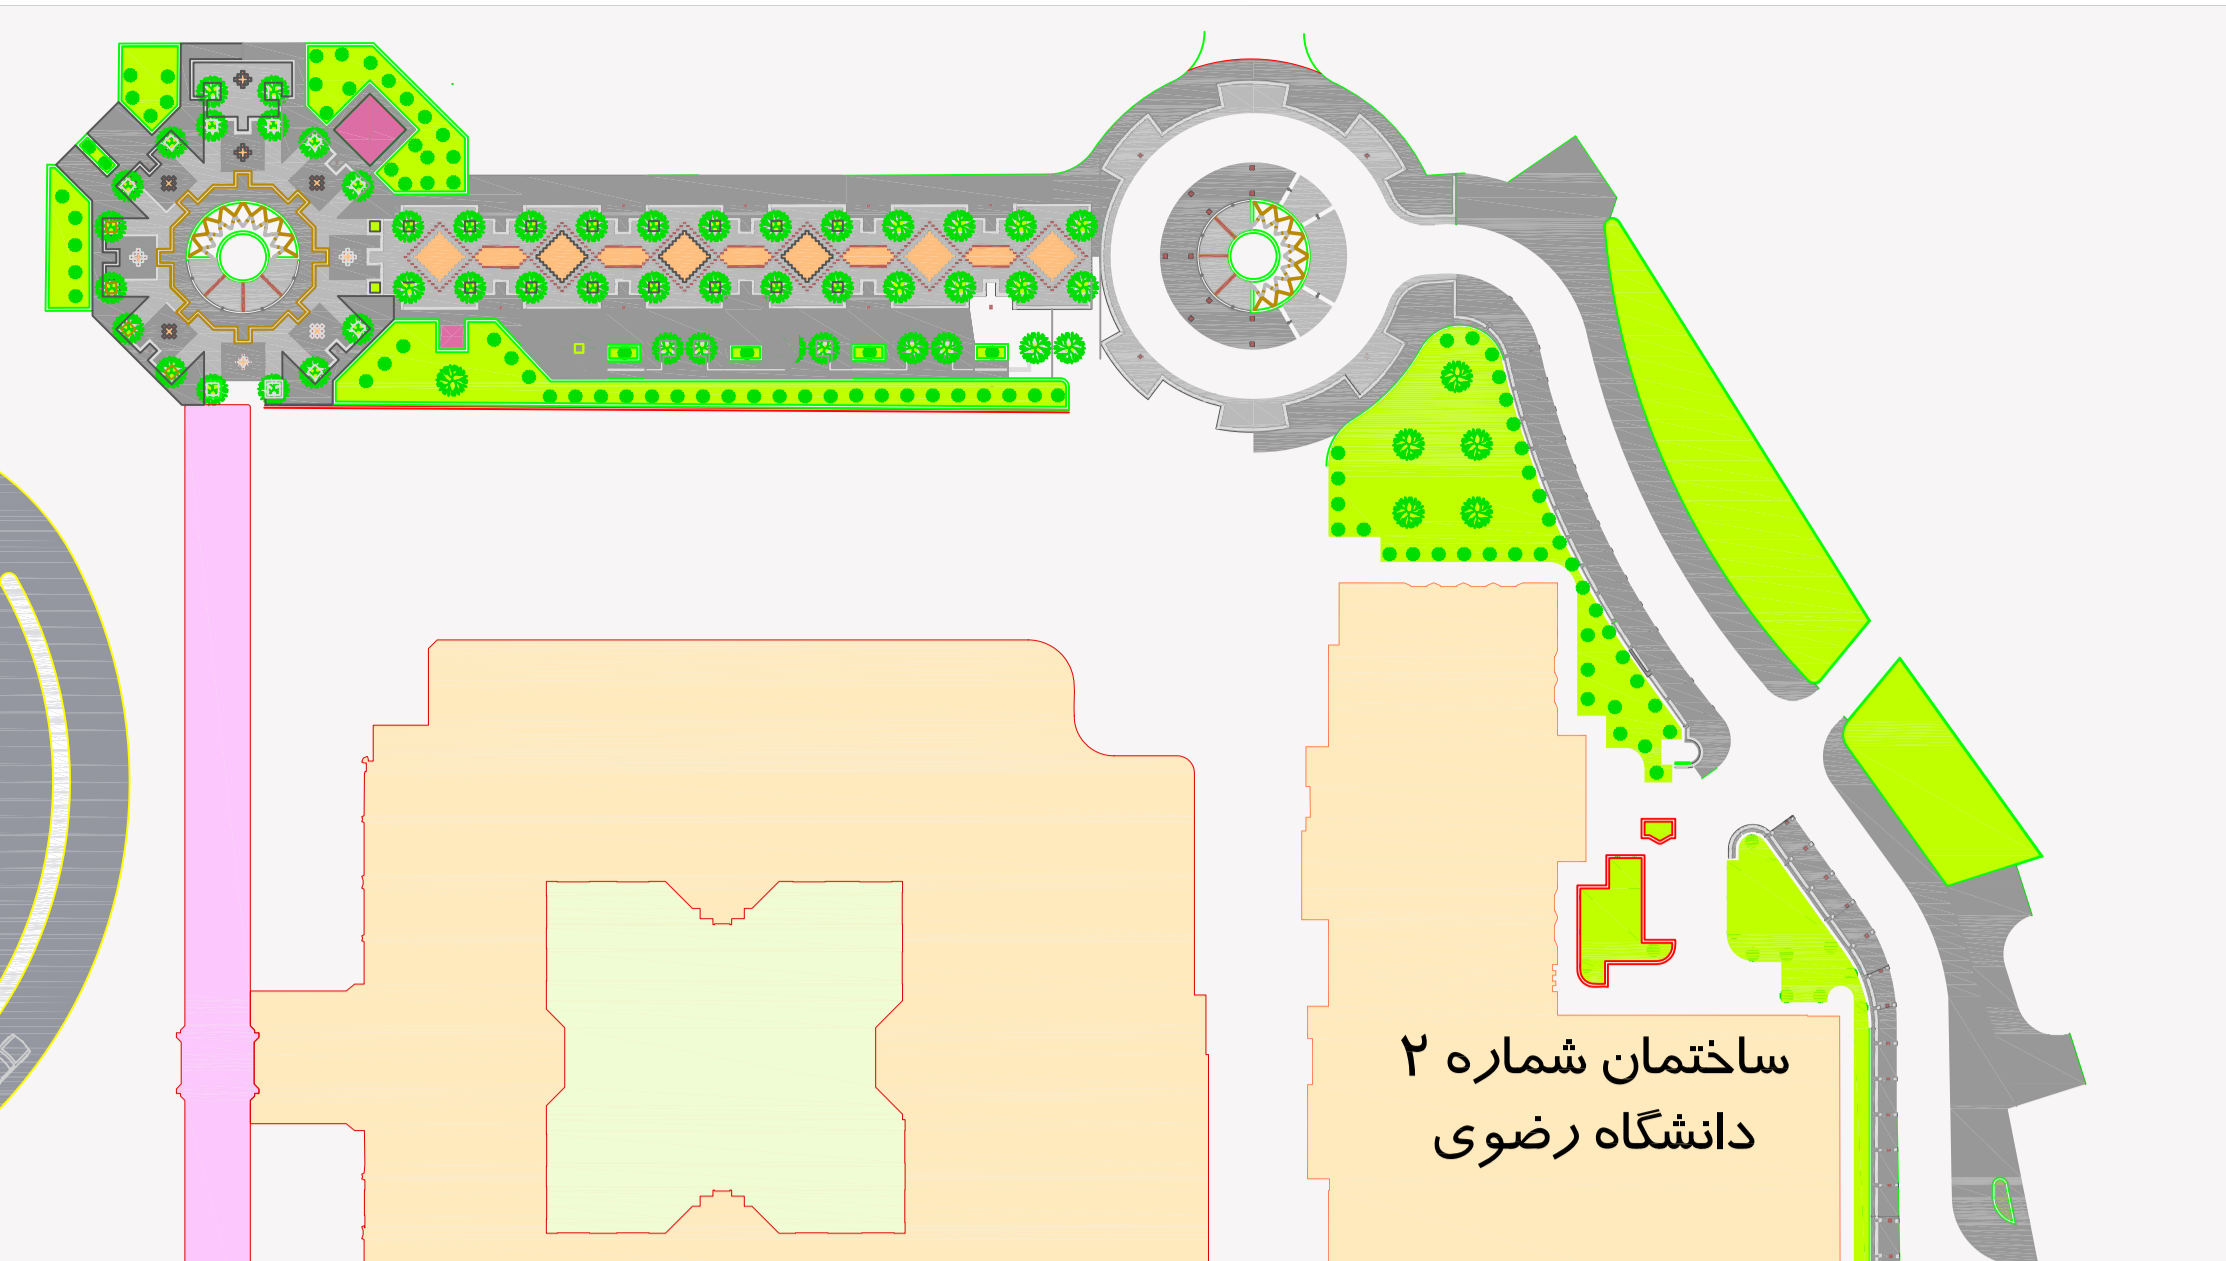

راهنمای نقشه

دار الحفظ	۱
دار السیاده	۲
گنبد حاتم خانی	۳
گنبد الله وردی خان	۴
توحید خانه	۵
دار الفیض	۶
دار الشکر	۷
دار الشرف	۸
دار الضیافه	۹
دار السعاده	۱۰
دار السلام	۱۱
دار السرور	۱۲
دار العزه	۱۳
دار الذکر	۱۴
دار الزهد	۱۵
شیخ بهایی	۱۶
دار العباده	۱۷
دار الاخلاص	۱۸
دار الولاية	۱۹
دار الاجابه	۲۰
دار الحکمه	۲۱
دار الکرامه	۲۲
دار الحجه	۲۳

ورود به طبقه زیرین	صحن ها
محل فعالیت های فرهنگی	کتابخانه و موزه
اماکن سرپوشیده مشرف به حرم	اماکن سرپوشیده
درگاه های ارتباطی	سرویس بهداشتی
پارکینگ	اماکن خدماتی رفاهی
کفشداری	ورودی ها و خروجی ها
دسترسی به صندلی چرخ دار	مهمانسرا

حرم رضوی

مقیاس خطی

بازار امام رضا علیه السلام