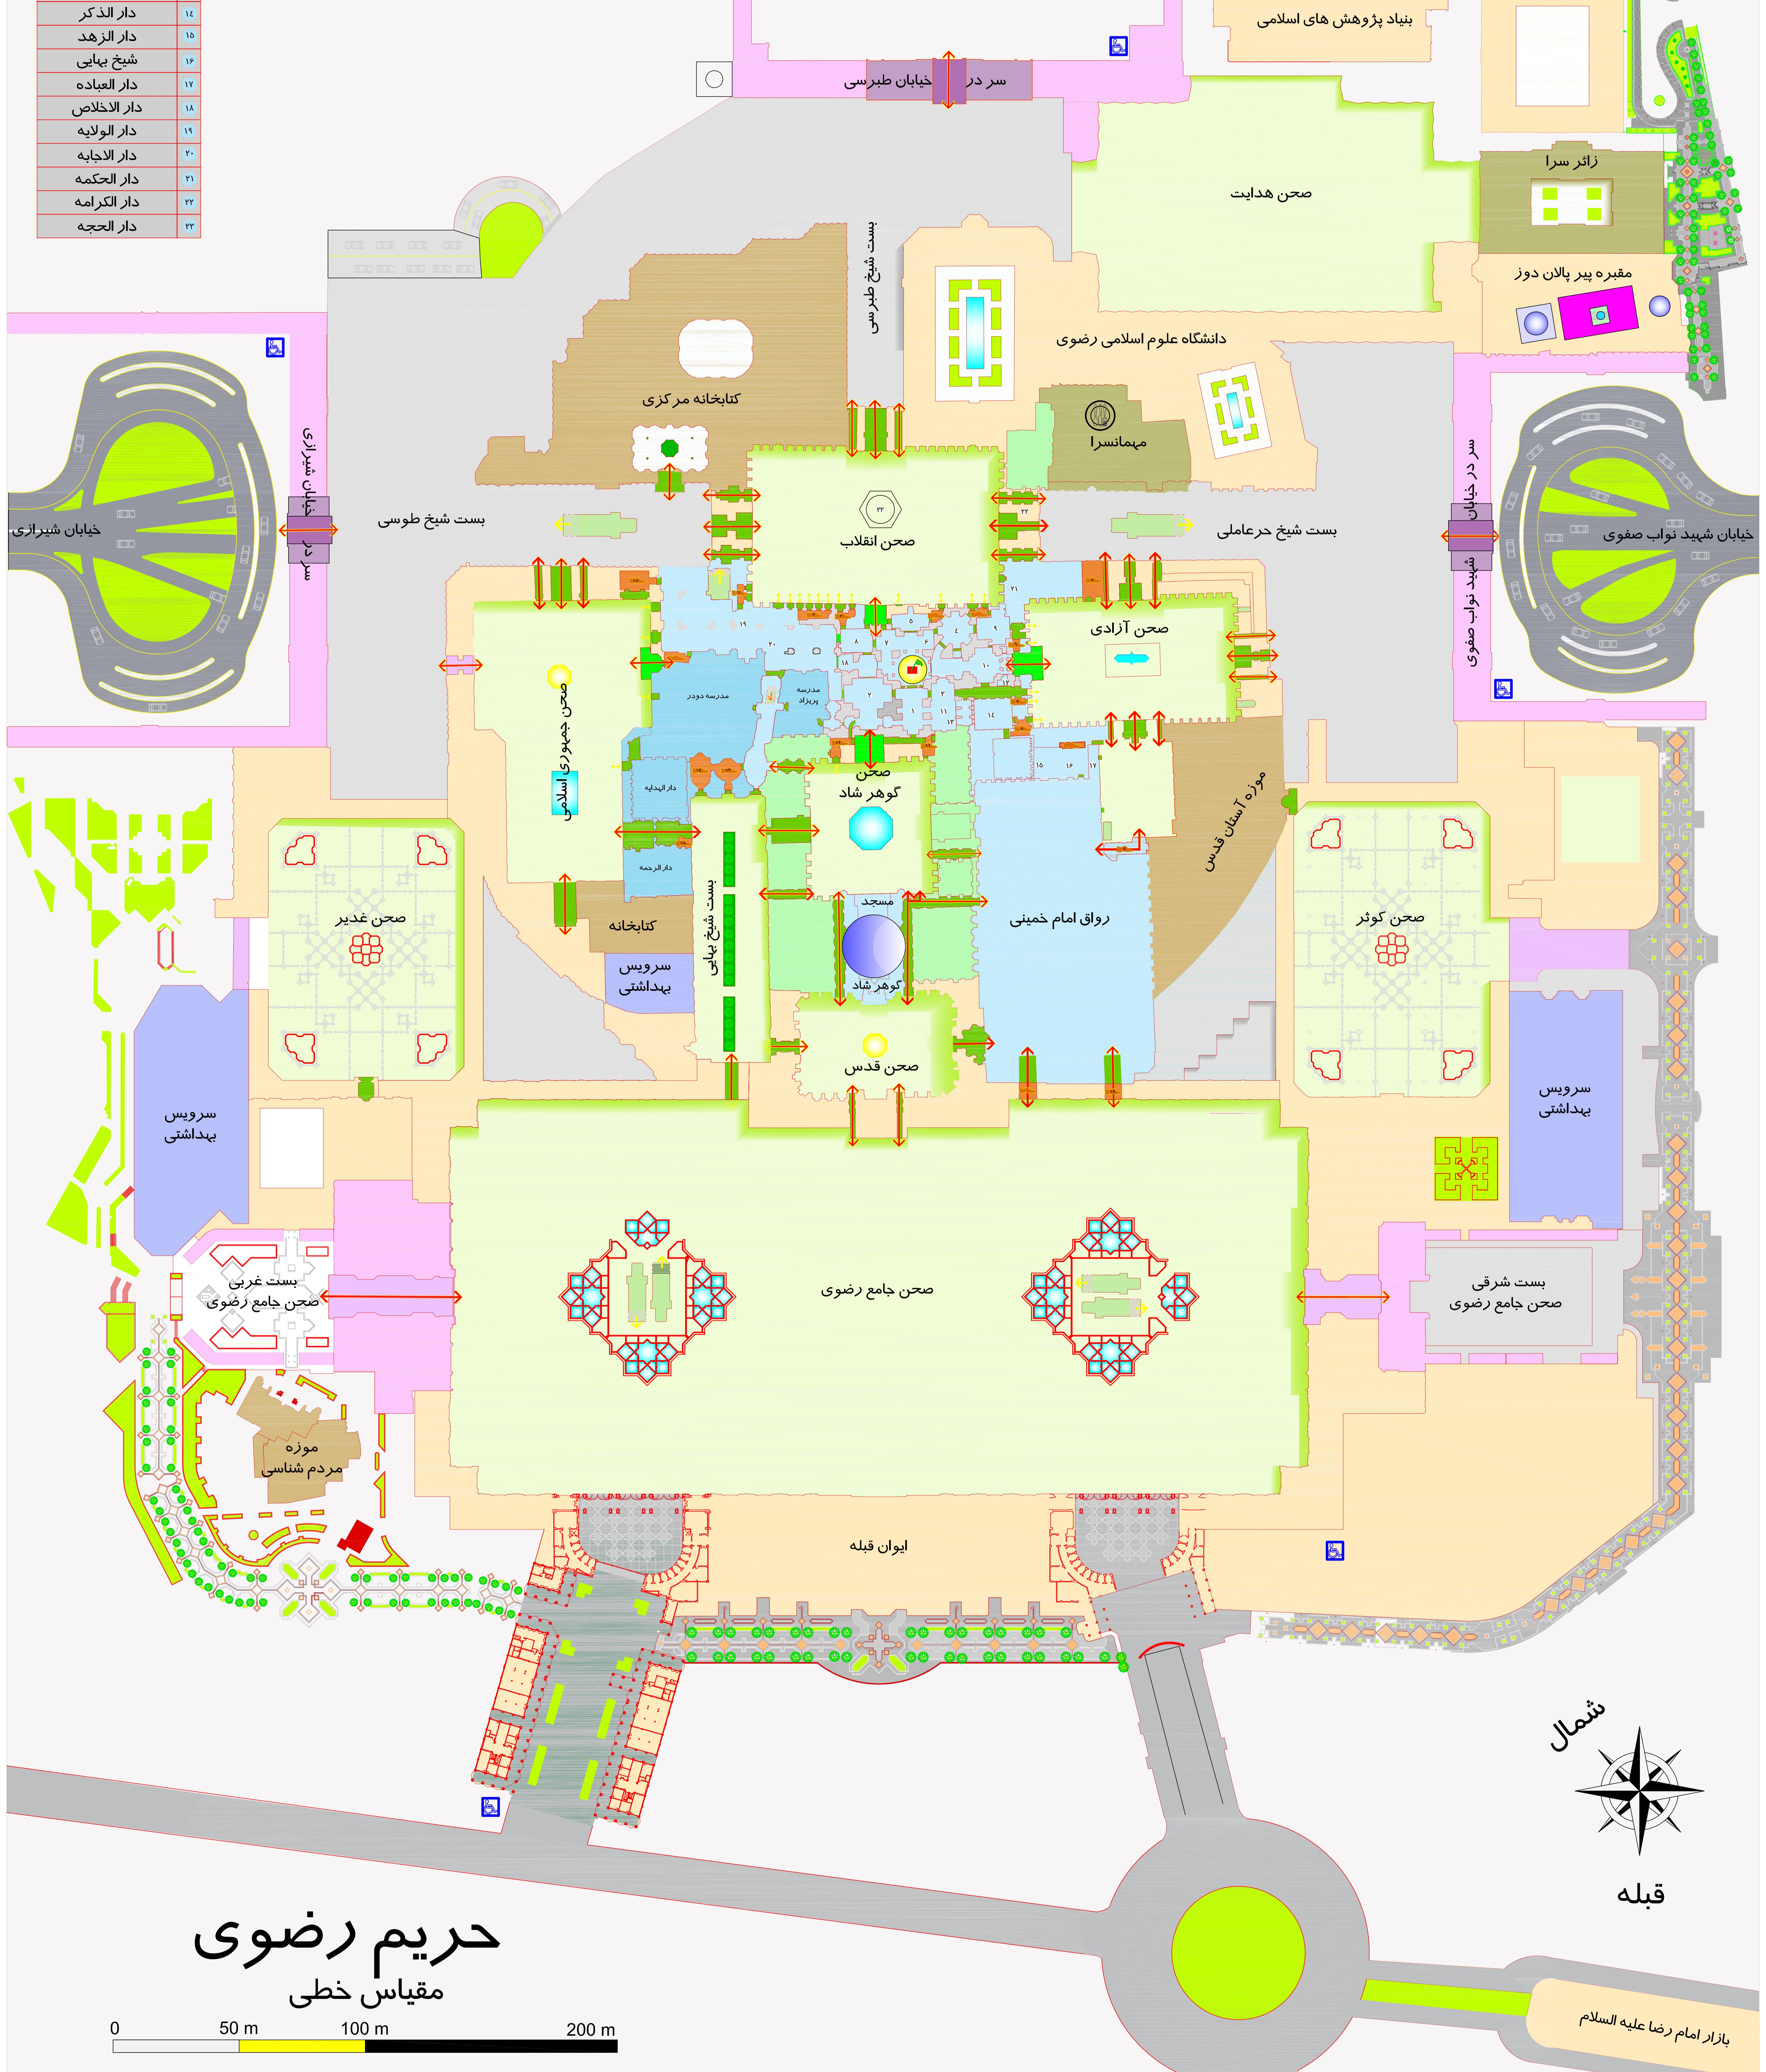

راهنمای نقشه

دار الحفظ	۱
دار السیاده	۲
گنبد حاتم خانی	۳
گنبد الله وردی خان	۴
توحید خانه	۵
دار الفیض	۶
دار الشکر	۷
دار الشرف	۸
دار الضیافه	۹
دار السعاده	۱۰
دار السلام	۱۱
دار السرور	۱۲
دار العزه	۱۳
دار الذکر	۱۴
دار الزهد	۱۵
شیخ بهایی	۱۶
دار العباده	۱۷
دار الاخلاص	۱۸
دار الولاية	۱۹
دار الاجابه	۲۰
دار الحکمه	۲۱
دار الکرامه	۲۲
دار الحجه	۲۳

ورود به طبقه زیرین	صحن ها
محل فعالیت های فرهنگی	کتابخانه و موزه
اماکن سرپوشیده مشرف به حرم	اماکن سرپوشیده
درگاه های ارتباطی	سرویس بهداشتی
پارکینگ	اماکن خدماتی رفاهی
کفشداری	ورودی ها و خروجی ها
دسترسی به صندلی چرخ دار	مهمانسرا

حرم رضوی

مقیاس خطی

بازار امام رضا علیه السلام